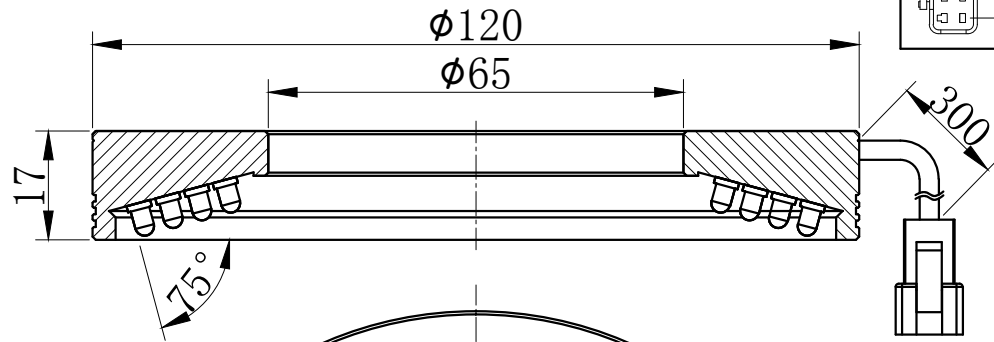

4-M3深4
P. D. C. $\phi 110$

JST-SMR-03V-B

Pin1 -- 棕色/+
Pin2 -- 空 /NC
Pin3 -- 蓝色/-

产品安装尺寸图					设计	刘 靖	2018.12.01		wordop® 沃德普	
输入电压	理论电耗功率				审核					
	红色 (R)	白/蓝/绿色 (WGB)	红外 (IR)	紫外 (UV)	估重	视角方向	比例	单位	名称	高角度环形光源
24V	13.1W	15.5W					1:1	mm	型号	HDR2-120-75