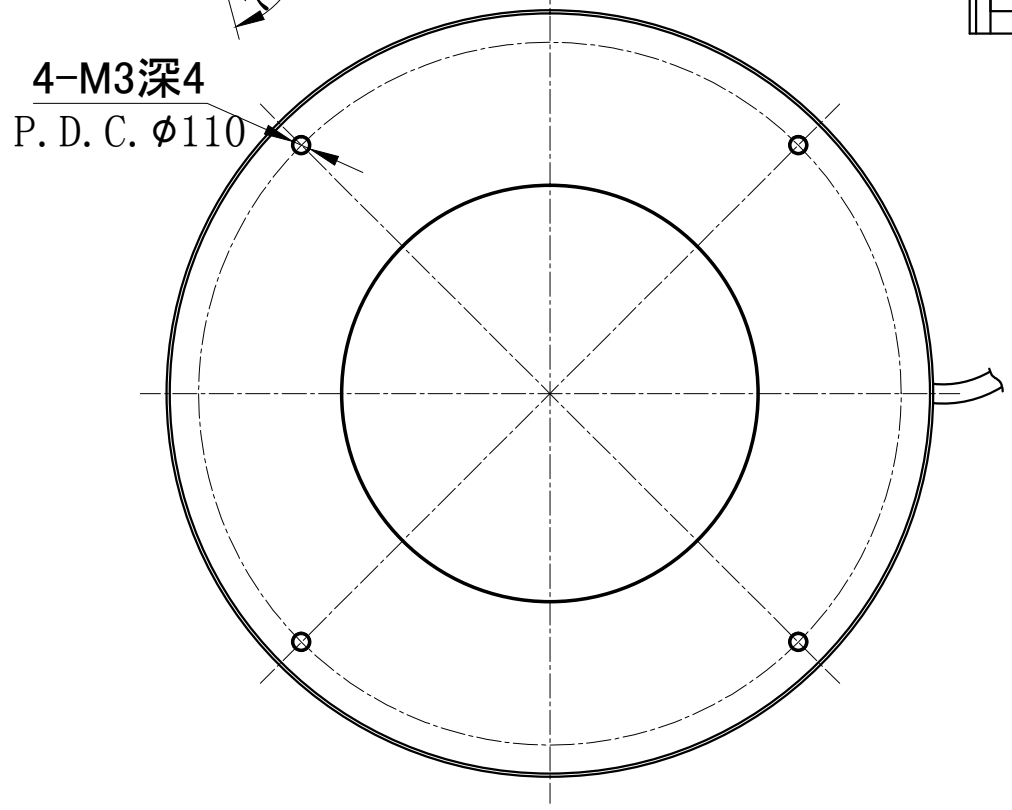

4-M3深4
P. D. C. $\phi 110$

JST-SMR-03V-B

Pin1 -- 棕色/+
Pin2 -- 空 /NC
Pin3 -- 蓝色/-

产品安装尺寸图					设计	刘 靖	2018.12.01		wordop® 沃德普	
输入电压	理论电耗功率				审核					
	红色 (R)	白/蓝/绿色 (WGB)	红外 (IR)	紫外 (UV)	估重	视角方向	比例	单位	名称	高角度环形光源
24V	13.1W	15.5W					1:1	mm	型号	HDR2-120-75