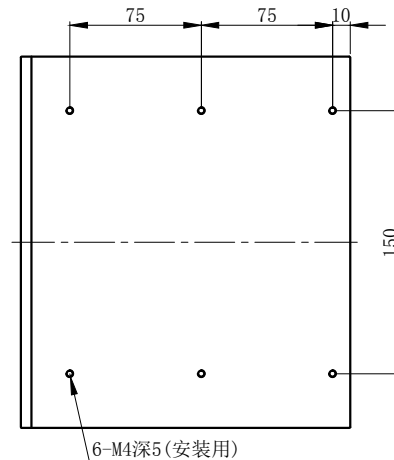

Pin1 -- 棕色/+
Pin2 -- 空 /NC
Pin3 -- 蓝色/-

| 产品安装尺寸图 | | | | | 设计 | 黄开生 | 2017.07.01 | | wordop® 沃德普 | |
|---------|--------|-------------|--------|--------|-------|------|------------|----|-------------|-------------|
| 输入电压 | 理论电耗功率 | | | | 审核 | | | | 名称 | 同轴光源 |
| | 红色(R) | 白/蓝/绿色(WGB) | 红外(IR) | 紫外(UV) | 估重 | 视角方向 | 比例 | 单位 | 型号 | C02-200X180 |
| 24V | 20.2W | 22W | | | 4.8kg | | 1:4 | mm | | |