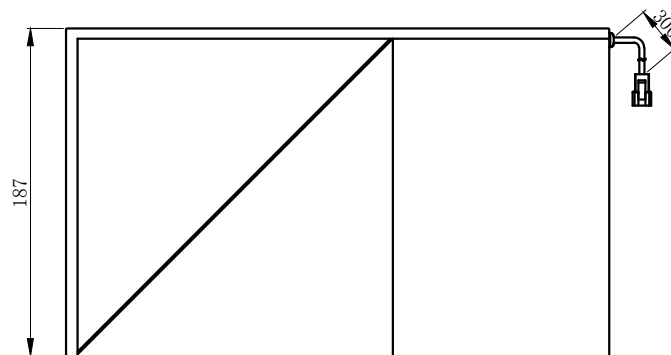

Pin1 -- 棕色/+
Pin2 -- 空 /NC
Pin3 -- 蓝色/-

| 产品安装尺寸图 | | | | | 设计 | 黄开生 | 2017.07.01 | | wordop® 沃德普 | |
|---------|--------|-------------|--------|--------|-------|------|------------|----|-------------|-------------|
| 输入电压 | 理论电耗功率 | | | | 审核 | | | | 名称 | 同轴光源 |
| | 红色(R) | 白/蓝/绿色(WGB) | 红外(IR) | 紫外(UV) | 估重 | 视角方向 | 比例 | 单位 | 型号 | C02-200X180 |
| 24V | 20.2W | 22W | | | 4.8kg | | 1:4 | mm | | |